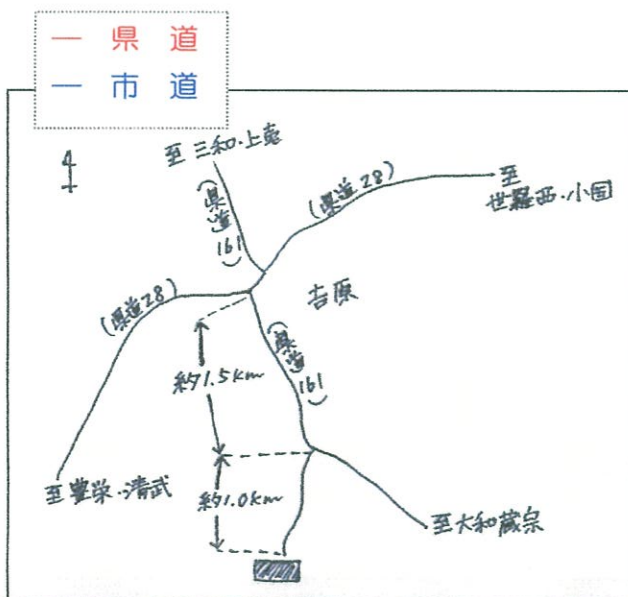

エヒメアヤメの里・天神原同好会 主催 [研修会]

『エヒメアヤメの採種、育苗』

日 時◆7月22日(日) 13:30~15:30

指 導◆森林インストラクター・長井稔さん、園主・金石ミキコさん

参加費◆無 料

申 込◆事務局(090-2867-7409)岡谷まで ★7/17(火)締切り

★当日播種したポット1個を差し上げます

共 催◆吉原振興会、神村振興会、東広島地区林研

◇地元の新鮮野菜、山菜、生花なども販売します。

エヒメアヤメは天然自生の植物で、4月下旬~5月上旬に10~15cm程の可憐な花をつけます。近年の山林荒廃により、激減の一途を辿っている植物でもあります。

エヒメアヤメの里天神原同好会は園主・金石家と共同し、地元愛好家を中心に吉原地区をあげ保存に取り組んでいます。

東広島市豊栄町吉原1234-2

この事業は、緑の募金 の助成を受けて実施しています。