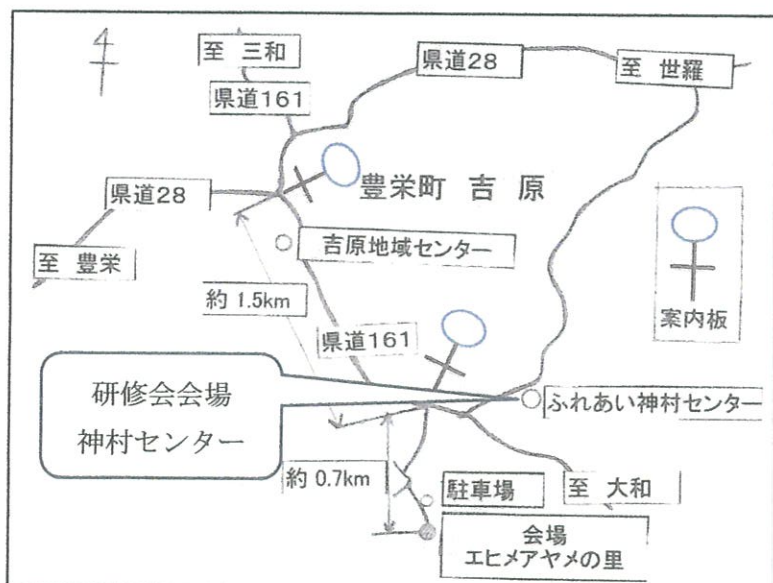

申込締切り 11月10日(水)

当日播種したポットを販売します

主 催 吉原振興会エヒメアヤメ部

協 賛 神村振興会 東広島地区林研

エヒメアヤメ

ハルリンドウ

エヒメアヤメは天然自生の植物で、4月下旬から5月上旬に10~15cm程の可憐な花をつけます。

近年の山林荒廃により、激減の一途を辿っている植物でもあります。